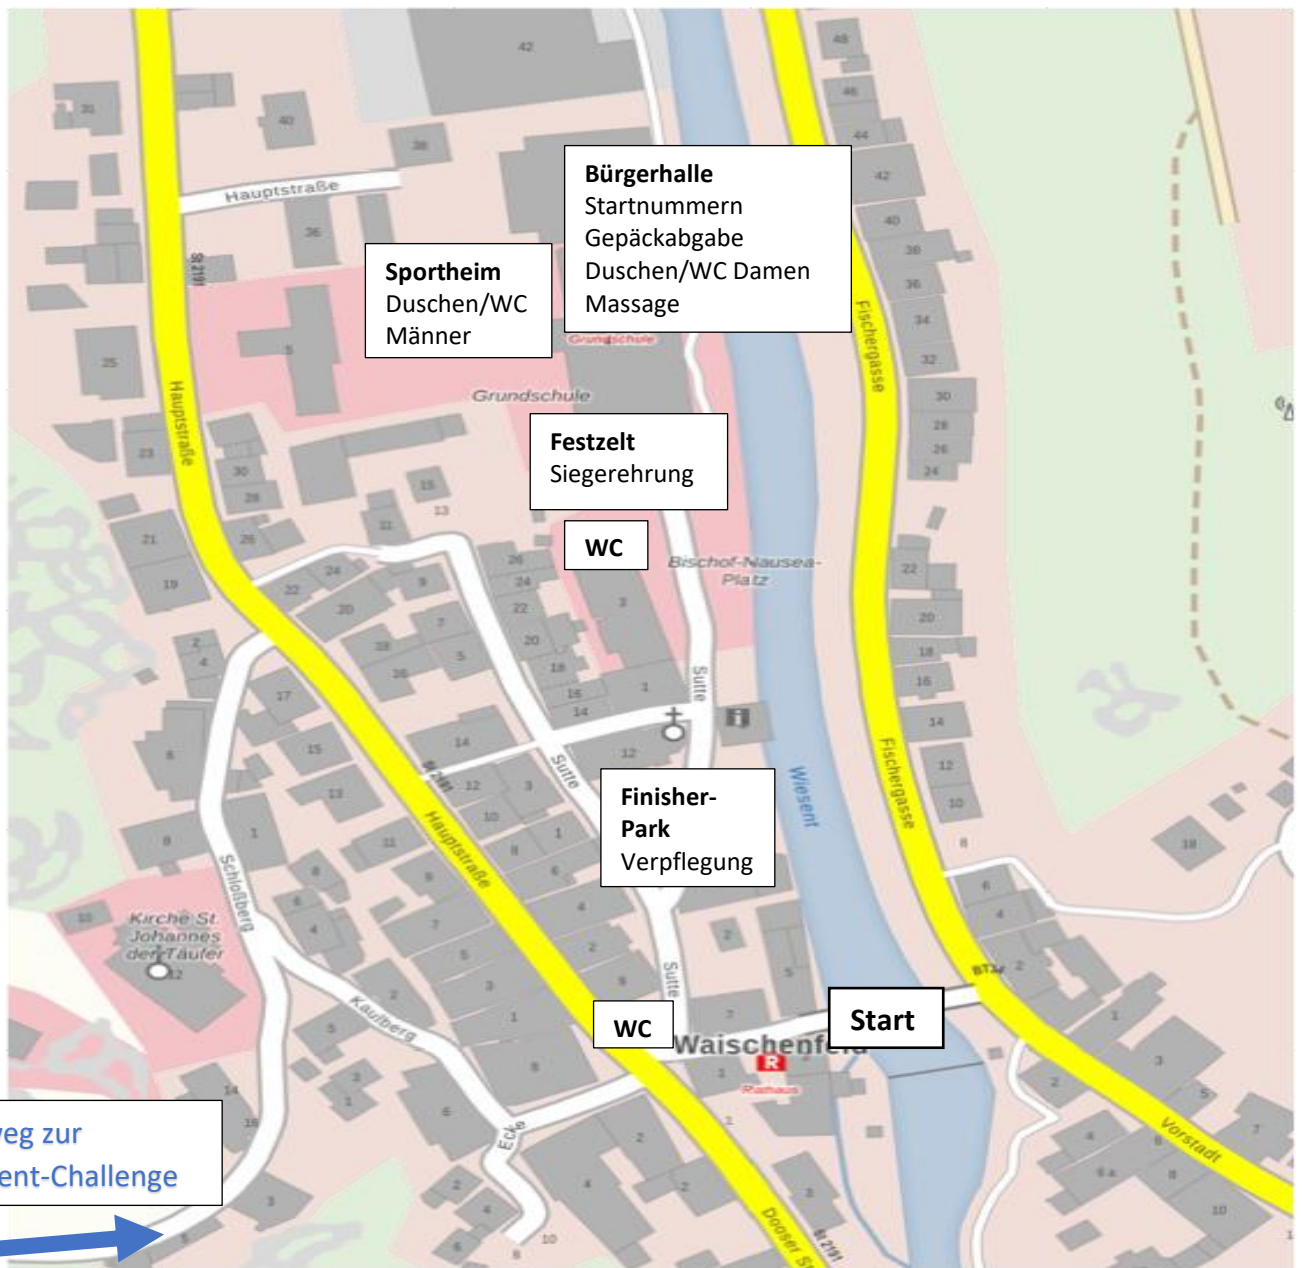

Lageplan – Was findest du wo?

Burg
Parkplatz

Fußweg zur
Wiesent-Challenge

Bürgerhalle
Startnummern
Gepäckabgabe
Duschen/WC Damen
Massage

Sportheim
Duschen/WC
Männer

Festzelt
Siegerehrung

WC

Finisher-Park
Verpflegung

WC

Start